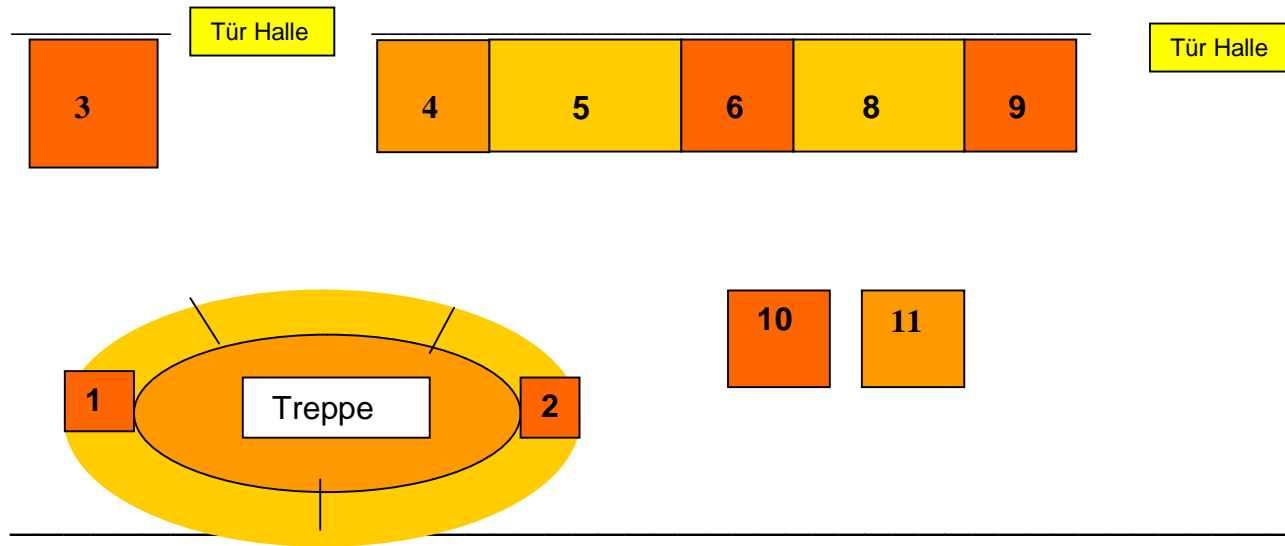

Hallenplan:
Stadthalle Westerburg, Foyer oben

- FO 1: Heike Salzer-Rödel, Memory Lerntherapie
½ Rundung bei Treppe
- FO 2: Carmen Petry Gedächtnistrainerin und
Beate Meise, Nordic Walking, ½ Rundung Treppe
- FO 3: Debeka Servicebüro
- FO 4: Elsa`s Cafe, Haar
- FO 5: Jörg Diehl, "Bionome Kosmetik"
- FO 6: Stefanie Schadener, Tierheilpraktikerin
- FO 8: Bärbel Droguelf Sims, Magnetschmuck
- FO 9: Heike Orthey, Nahrungsergänzung
- FO 10: Selbsthilfegruppe Hirnaneurysma
- FO 11: Selbsthilfegruppe Osteopathie

Halleneingang